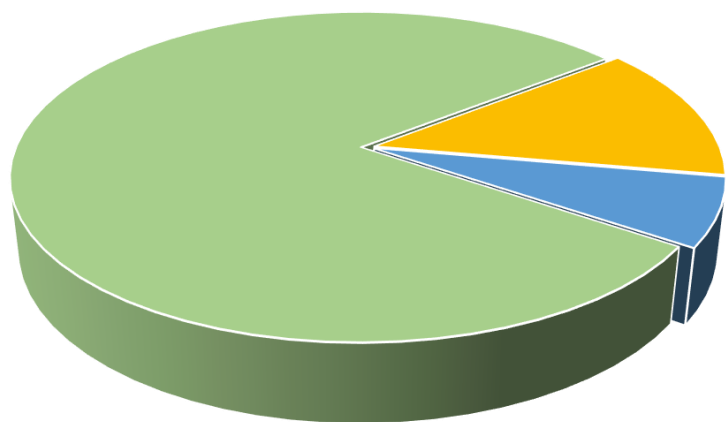

AKTIVNO UČEŠĆE	BROJ	%
STRUČNI SKUP	35	100.00%
ORALNA PREZENTACIJA	1	2.86%
ORALNA PREZENTACIJA CG/REGION	1	2.86%
ORALNA PREZENTACIJA EVROPA		0.00%
POSTER PREZENTACIJA		0.00%
POSTER PREZENTACIJA CG/REGION		0.00%
POSTER PREZENTACIJA EVROPA		0.00%
PREDAVAČ PO POZIVU	12	34.29%
MODERATOR	2	5.71%
ČLAN ORGANIZACIONOG/NAUČNOG ODBORA		0.00%
OSTALO	20	57.14%

Aktivno učešće na skupu